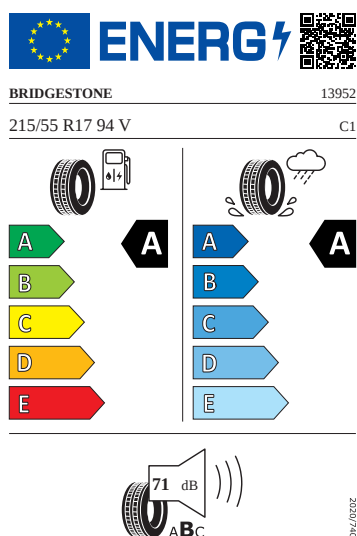

- Vyhřívání předních a zadních sedadel
- Výškově nastavitelná přední sedadla s bederní opěrkou
- Zadní spoiler

Energetické štítky pneumatik

- Bridgestone 215/55 R17

- Continental 215/55 R17