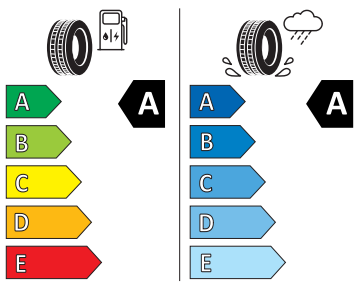

# Energetické štítky pneumatik

- Bridgestone 215/55 R17

BRIDGESTONE 13952

215/55 R17 94 V C1

2020/740

- Continental 215/55 R17

Continental 0358217

215/55 R 17 94 V C1