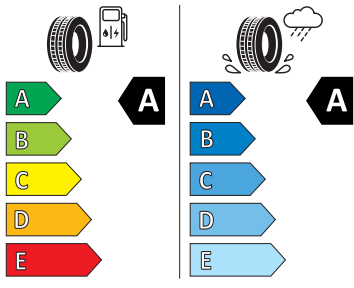

- Zadní spoiler

Energetické štítky pneumatik

- Bridgestone 215/55 R17

BRIDGESTONE 13952

215/55 R17 94 V C1