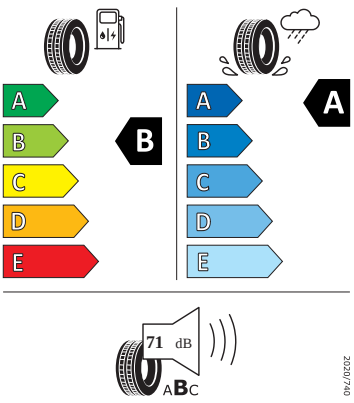

BRIDGESTONE 13650

205/50 R17 89 V C1