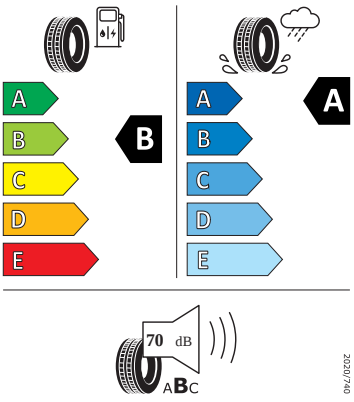

Energetické štítky pneumatik

- Bridgestone 205/50 R17

BRIDGESTONE 13650

205/50 R17 89 V C1

- GOODYEAR 205/50 R17

GOODYEAR 546233

205/50R17 89 V C1

- NEXEN 205/50 R17