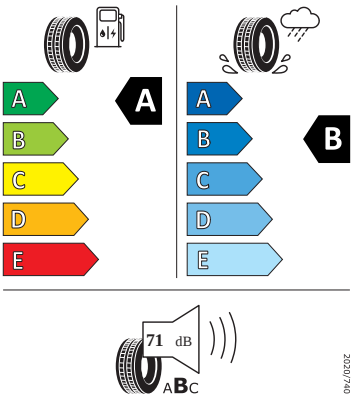

Energetické štítky pneumatik

- Continental 215/55 R17

Continental

0314815

215/55 R 17 94 V

C1

2020/740

- Bridgestone 215/55 R17