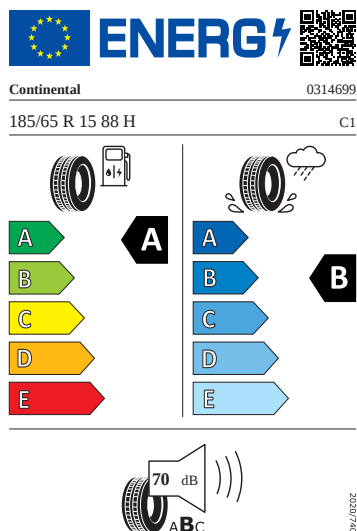

- Textilní koberce vpředu a vzadu
- Kabinový vzduchový filtr s aktivním uhlím
- Upínací přípravek v zavazadlovém prostoru
- Kryt zavazadlového prostoru, sklápěcí
- Elektrické ovládání oken vpředu a vzadu
- Schránka před spolujezdcem standardní
- Dekorační vložky
- Systém pro zabezpečení nákladu včetně nákupní sítě
- Kožená hlavice řadící páky
- Držák na brýle
- Manuální klimatizace
- Osvětlení zavazadlového prostoru
- Sunset

Vnější výbava

- Uzávěr palivové nádrže
- Vnější zrcátka na straně řidiče konvexní, na straně spolujezdce konvexní
- Kryt vnějšího zpětného zrcátka a různé nastavbové díly v barvě vozidla
- Mřížka chladiče
- Elektricky nastavitelná a vyhřívaná vnější zpětná zrcátka
- LED přední světlomety s LED denním svícením
- Stěrač zadního okna s ostřikovačem a stupňovým intervalem stírání
- Parkovací senzory vpředu a vzadu

Motor a převodovka

- Madlo ruční brzdy kožené
- Systém start-stop s rekuperací

Kola a pneumatiky

- Nepřímá kontrola tlaku v pneumatikách
- Pneumatiky 185/65 R15 88H
- Kryty pro kola z lehké slitiny
- Bezpečnostní šrouby kol
- Kola z lehké slitiny Rotare Aero 5,5J x 15" černá

Vnitřní vybavení

- Multifunkční kožený volant pro DSG s pádly

Energetické štítky pneumatik

- Continental 185/65 R15

- Kumho 185/65 R15