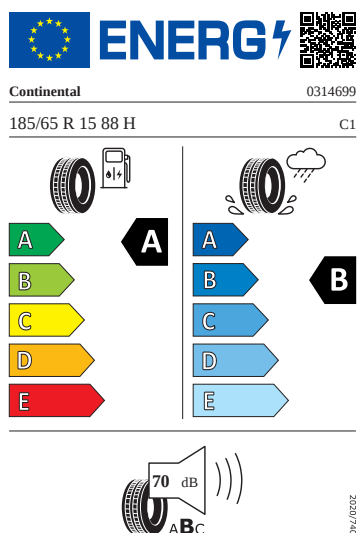

- Textilní koberce vpředu a vzadu
- Kabinový vzduchový filtr s aktivním uhlím
- Upínací přípravek v zavazadlovém prostoru
- Kryt zavazadlového prostoru, sklápěcí
- Elektrické ovládání oken vpředu a vzadu
- Schránka před spolujezdcem standardní
- Dekorační vložky
- Systém pro zabezpečení nákladu včetně nákupní sítě
- Kožená hlavice řadící páky
- Držák na brýle
- Manuální klimatizace
- Osvětlení zavazadlového prostoru

Vnější výbava

- Uzávěr palivové nádrže
- Vnější zrcátka na straně řidiče konvexní, na straně spolujezdece konvexní
- Kryt vnějšího zpětného zrcátka a různé nastavbové díly v barvě vozidla
- Mřížka chladiče
- Elektricky nastavitelná a vyhřívaná vnější zpětná zrcátka
- LED přední světlomety s LED denním svícením
- Stěrač zadního okna s ostřikovačem a stupňovým intervalem stírání
- Parkovací senzory vpředu a vzadu

Motor a převodovka

- Madlo ruční brzdy kožené
- Systém start-stop s rekuperací

Kola a pneumatiky

- Nepřímá kontrola tlaku v pneumatikách
- Pneumatiky 185/65 R15 88H
- Kryty pro kola z lehké slitiny
- Bezpečnostní šrouby kol
- Kola z lehké slitiny Rotare Aero 5,5J x 15" černá

Vnitřní vybavení

- Multifunkční kožený volant

Energetické štítky pneumatik

- Continental 185/65 R15

- Kumho 185/65 R15