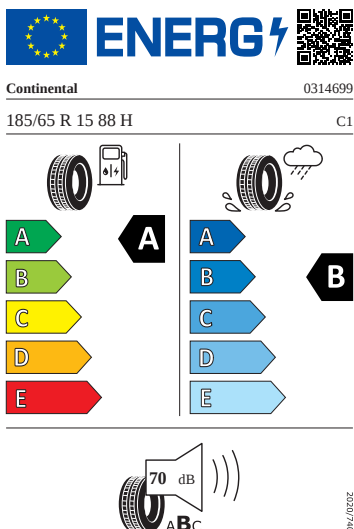

Vnitřní výbava

- Textilní koberce vpředu a vzadu
- Kabinový vzduchový filtr s aktivním uhlím
- Kryt zavazadlového prostoru, sklápěcí
- Elektrické ovládání oken vpředu a vzadu
- Kožená hlavice řadící páky
- Manuální klimatizace
- Osvětlení zavazadlového prostoru
- Spodní dekorační vložky
- Upínací přípravek v zavazadlovém prostoru
- Schránka před spolujezdcem standardní
- Dekorační vložky
- Systém pro zabezpečení nákladu včetně nákupní sítě
- Držák na brýle

Vnější výbava

- Mřížka chladiče
- Parkovací senzory vpředu a vzadu
- Uzávěr palivové nádrže
- Vnější zrcátka na straně řidiče konvexní, na straně spolujezdce konvexní
- Kryt vnějšího zpětného zrcátka a různé nástavbové díly v barvě vozidla
- Elektricky nastavitelná a vyhřívaná vnější zpětná zrcátka
- LED přední světlomety s LED denním svícením
- Stěrač zadního okna s ostříkovačem a stupňovým intervalem stírání

Motor a převodovka

- Madlo ruční brzdy kožené
- Systém start-stop s rekuperací

Kola a pneumatiky

- Pneumatiky 185/65 R15 88H
- Bezpečnostní šrouby kol
- Nepřímá kontrola tlaku v pneumatikách
- Kryty pro kola z lehké slitiny
- Kola z lehké slitiny Rotare Aero 5,5J x 15" stříbrná

Vnitřní vybavení

- Multifunkční kožený volant

Energetické štítky pneumatik

- Continental 185/65 R15