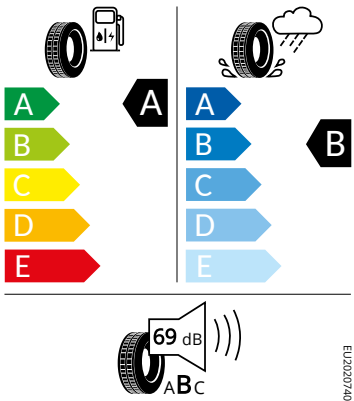

## Energetické štítky pneumatik

- Bridgestone 205/60 R16

- Goodyear 205/60 R16

Goodyear

546287

205/60 R16

C1

EU/2020/740