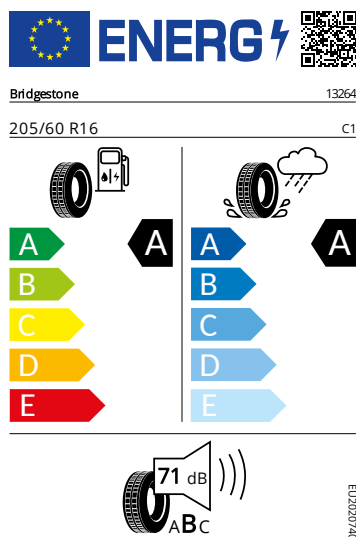

- Mechanické výškové seřizování obou předních sedadel
- 3 hlavové opěrky vzadu
- Loketní opěra "Jumbobox"
- Bederní opěra, ručně nastavitelná, v opěradlech předních sedadel
- Potahy sedadel látka
- Vyhřívání předních sedadel s oddělenou regulací

Vnější výbava

- Parkovací senzory vzadu
- Tažné zařízení
- Nárazníky v barvě vozidla
- Vnější zpětné zrcátko vpravo, konvexní
- Vnější zpětné zrcátko vlevo, konvexní
- Kliky a vnější zpětná zrcátka v barvě vozu
- LED hlavní světlomety
- Stěrač zadního okna s ostříkovačem a stupňovým intervalem stírání
- Podokenní chromová lišta
- El. sklápění pro vnější zpětná zrcátka s aut. stmíváním u řidiče
- Zadní skupinové světlo LED, ukazatel směru animovaný, speciální design

Kola a pneumatiky

- Bezpečnostní šrouby kol
- Kola z lehké slitiny Cortadero 7J x 16" ET38
- Pneumatiky 205/60 R16 92H s optimalizovaným valivým odporem
- Rezervní kolo neplnhodnotné
- Kryty pro kola z lehké slitiny

Motor a převodovka

- Systém Start/Stop

Vnitřní vybavení

- Multifunkční kožený vyhříváný volant

Energetické štítky pneumatik

- Bridgestone 205/60 R16

- Goodyear 205/60 R16