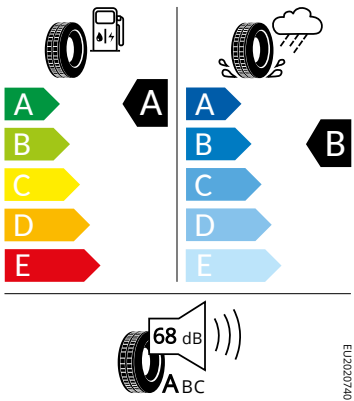

- Michelin 205/60 R16

Michelin

941957

205/60 R16

C1

EU/2020/740