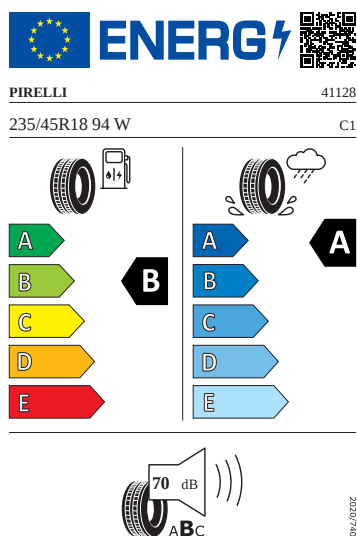

Motor a převodovka

- Ovládání klimatizace online
- Systém Start/Stop

- Škrabka na led ve víku palivové nádrže

Vnější vybava

- Nápis na pátých dveřích v odstínu Dark Chrome
- Lišty na předním nárazníku a zadním difuzoru v odstínu Dark Chrome
- Lišty oken v odstínu Dark Chrome
- Virtuální pedál (elektrické víko zavazadlového prostoru s bezdotykovou funkcí a Easy Close)
- El. sklápění pro vnější zpětná zrcátka s aut. stmíváním u řidiče, elektricky nastavitelná a vyhřívaná, s paměťovou funkcí a osvětlením nástupního prostoru
- Automatické parkování s parkováním na dálku
- Matrix-LED přední světlomety s funkcí do špatného počasí
- Top LED zadní světlomety s animovanými ukazateli směru jízdy
- Ukazatel stavu kapaliny ostřikovačů
- Tažné zařízení sklopné, el. odjistitelné s asistentem pro manévrování s přívěsem

Vnitřní vybavení

- Multifunkční kožený vyhřívaný volant s pádly

Energetické štítky pneumatik

- Goodyear 235/45 R18

- Pirelli 235/45 R18

- Bridgestone 235/45 R18

2020/7/40