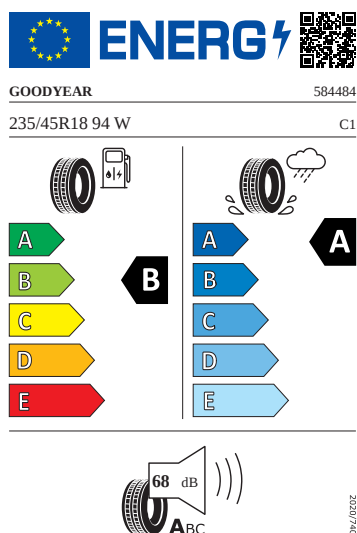

- Škrabka na led ve víku palivové nádrže

Vnější vybava

- Nápis na pátých dveřích v odstínu Dark Chrome
- Lišty na předním nárazníku a zadním difuzoru v odstínu Dark Chrome
- Lišty oken v odstínu Dark Chrome
- Virtuální pedál (elektrické víko zavazadlového prostoru s bezdotykovou funkcí a Easy Close)
- El. sklápění pro vnější zpětná zrcátka s aut. stmíváním u řidiče, elektricky nastavitelná a vyhřívaná, s paměťovou funkcí a osvětlením nástupního prostoru
- Automatické parkování s parkováním na dálku
- Matrix-LED přední světlomety s funkcí do špatného počasí
- Top LED zadní světlomety s animovanými ukazateli směru jízdy
- Ukazatel stavu kapaliny ostřikovačů
- Tažné zařízení sklopné, el. odjistitelné s asistentem pro manévrování s přívěsem

Vnitřní vybavení

- Multifunkční kožený vyhřívaný volant s pádly

Energetické štítky pneumatik

- Goodyear 235/45 R18

- Pirelli 235/45 R18